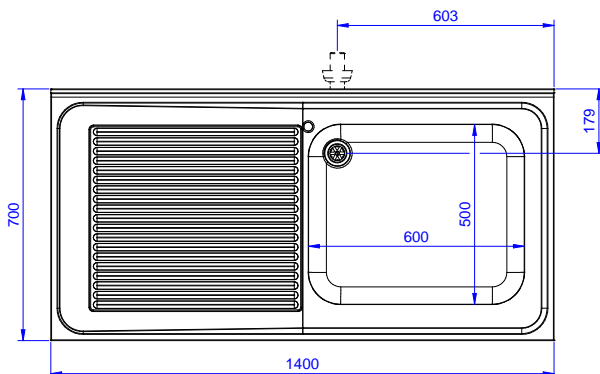

Descrizione

Articolo N° _____

Lavatoio in acciaio inox AISI 304 con piano di lavoro da 50 mm e spessore 10/10. Insonorizzato con piega salvamani sui bordi e dotato di involucro perimetrale ed angoli saldati. Gambe quadre in acciaio inox AISI 304 (40x40 mm) con piedini regolabili in altezza. Alzatina paraspruzzi posteriore con raggiatura 10 mm, altezza 100 mm e spessore 13 mm. Una vasca da 600x500xh320 mm dotata di tubo troppopieno e piletta di scarico da 2". Gocciolatoio stampato posizionato sulla parte sinistra.

Fronte

Lato

D = Scarico acqua

Alto

Informazioni chiave

Dimensioni esterne,
 larghezza:

132807 (LG1416SXPN) 1400 mm

Dimensioni esterne,
 profondità:

700 mm

Dimensioni esterne, altezza:

1000 mm

Dimensione alzatina, altezza:

100 mm

Dimensione alzatina,
 profondità:

13 mm

Dimensione alzatina, raggio:

R=10

Numero di vasche:

1

Dimensione vasca:

600x500xH320

Spessore piano di lavoro:

50 mm

Peso netto: